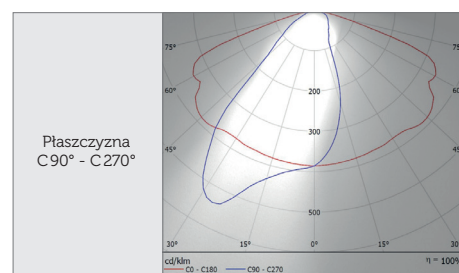

UKŁAD OPTYCZNY OPTICAL SYSTEM

Oprawa o rozsyłe strumienia świetlnego umożliwiającym odpowiednie oświetlenie powierzchni roboczej przy znakomitej równomierności.

A luminaire which, thanks to its light distribution, can provide adequate lighting of a working surface and keep an outstanding uniformity.