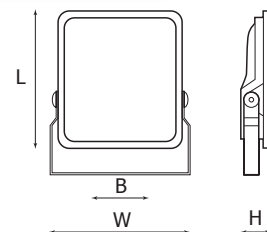

STREAM LED

NOWOŚĆ • NEW

IK10

MOC POWER	L [mm]	W [mm]	H [mm]	B [mm]
53W	245	275	70	160
130W	285	385	70	170

MOC POWER	ŹRÓDŁO LAMP	STRUMIEN OPRAWY [lm] FIXTURES LUMINOUS POWER	SKUTECZNOŚĆ OPRAWY [lm/W] FIXTURES EFFICACY	[kg] [kg]	KOLOR COLOUR	KOD CODE
53W	LED 4000K	4850	92	3,00	■	PX2064057
130W	LED 4000K	11540	89	4,50	■	PX2064130

UCHWYT DO SŁUPA POLE ADAPTER

Uniwersalny pojedynczy lub podwójny uchwyt do słupa o średnicy wewnętrznej $\phi = 62$ mm

Universal single or double pole adapter - internal diameter $\phi = 62$ mm