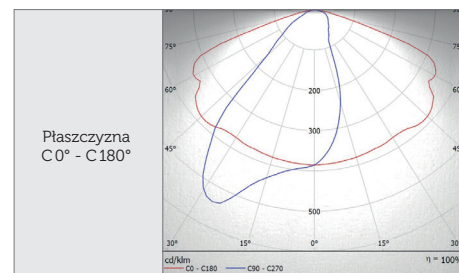

WYSOKA SKUTECZNOŚĆ OPRAWY HIGH PERFORMANCE LUMINAIRE

W oprawie zastosowano wysokiej jakości źródła światła umożliwiające wykonanie efektywnego oświetlenia powierzchni.

The luminaire is equipped with high quality light sources thanks to which you can light effectively a given surface.