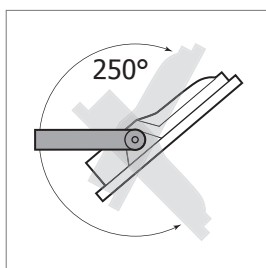

STREAM LED

NOWOŚĆ • NEW

IK10

MOC POWER	L [mm]	W [mm]	H [mm]	B [mm]
53W	245	275	70	160
130W	285	385	70	170

MOC POWER	ŹRÓDŁO LAMP	STRUMIEN OPRAWY [lm] FIXTURES LUMINOUS POWER	SKUTECZNOŚĆ OPRAWY [lm/W] FIXTURES EFFICACY	[kg] [kg]	KOLOR COLOUR	KOD CODE
53W	LED 4000K	4850	92	3,00	■	PX2064057
130W	LED 4000K	11540	89	4,50	■	PX2064130

PL

STREAM LED jest oprawą oświetleniową typu naświetlacz na źródła LED o wysokich parametrach optycznych.

Idealnie nadaje się do oświetlania boisk sportowych, basenów, parkingów i placów manewrowych.

Wykonanie: obudowa wykonana z odlewu aluminiowego malowana lakierem proszkowym termoutwardzalnym. Szyba hartowana.

Montaż: naścienny, do podłoża (uchwyt mocujący w komplecie), na słupie (uchwyt jako akcesorium)

Akcesoria: uchwyt do słupa PX2064144

Zasilanie: 230V

ENG

STREAM LED is a floodlight using LED light sources with good optical parameters. It is perfect for lighting sports fields, swimming pools, car parks and manoeuvring areas.

UCHWYT DO SŁUPA POLE ADAPTER

Uniwersalny pojedynczy lub podwójny uchwyt do słupa o średnicy wewnętrznej $\phi = 62$ mm

Universal single or double pole adapter - internal diameter $\phi = 62$ mm