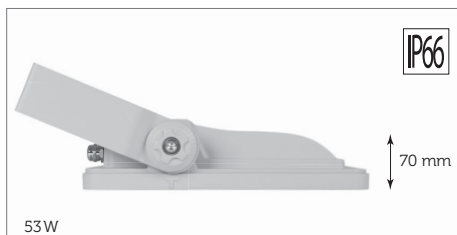

PŁASKA ALUMINIOWA OBUDOWA FLAT ALUMINIUM HOUSING

Korpus oprawy został wykonany z odlewu aluminiowego. Oprawa posiada stopień szczelności IP66.

STREAM LED has a body made of die cast aluminium and conforms to the protection degree IP66.

UCHWYT DO SŁUPA POLE ADAPTER

Uniwersalny pojedynczy lub podwójny uchwyt do słupa o średnicy wewnętrznej $\phi = 62$ mm

Universal single or double pole adapter - internal diameter $\phi = 62$ mm