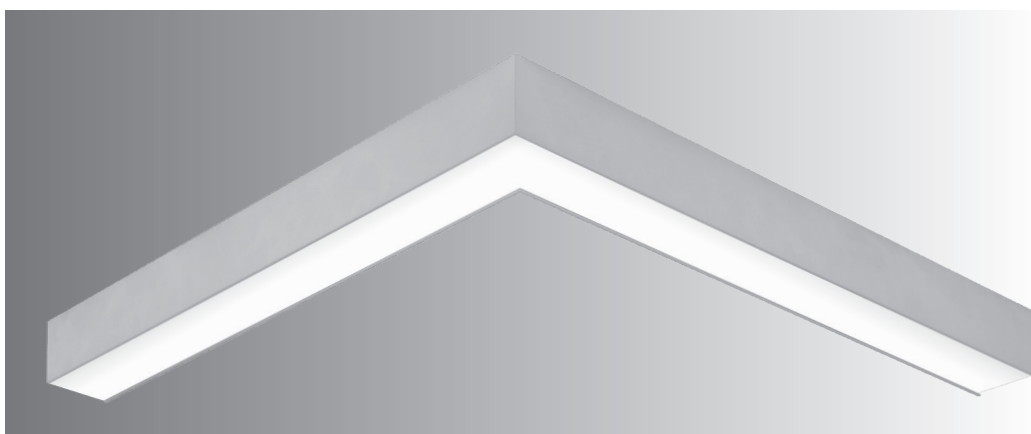

BIN

NOWOŚĆ • NEW

W standardzie oprawa posiada możliwość skokowej regulacji wartości strumienia świetlnego
In standard version is option of gradual changes of the lighting beam

PL

Oprawa systemowa wykonana z profilu aluminiowego. Rozsył światła bezpośredni realizowany za pomocą płyty OPAL. Dzięki serii dodatkowych akcesoriów montażowych oprawy te cechuje duża uniwersalność konfiguracji oraz prostota montażu. VIP CORNER LED może być wykorzystywany jako pojedyncza oprawa lub oprawa łączona z oprawami systemu VIP.

Wykonanie: profil aluminiowy malowany elektrozodownie (w standardzie kolor szary). Klosz OPAL

Akcesoria: łącznik (liniowy, 90°, T, X, Y, ścienny, sufitowy); zawieszania (zwykłe, elektryczne), końcówki

Montaż: NT: nastropowy, zwieszany, ścienny
G/K: do wpuszczenia w sufit gipsowo-kartonowy za pomocą uchwytów mocujących

Zasilanie: 230V

ENG

Lighting system luminaires made of aluminum. The direct (DI) lighting beam, can be obtained by means of OPAL diffuser. Thanks to the series of additional mounting accessories the luminaires can be easily mounted and offer many different universal configurations. VIP CORNER can be used alone or in the VIP system.

Materials: powder painted aluminum profile (grey colour in standard). OPAL diffuser.

Installation: NT: surface mounted, wall mounted or suspended

G/K: into plaster-cardboard ceiling with appropriate mounting brackets