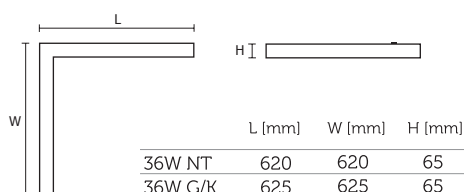

BIN

NOWOŚĆ • NEW

W standardzie oprawa posiada możliwość skokowej regulacji wartości strumienia świetlnego
In standard version is option of gradual changes of the lighting beam

PL

Oprawa systemowa wykonana z profilu aluminiowego. Rozsył światła bezpośredni realizowany za pomocą płyty OPAL. Dzięki serii dodatkowych akcesoriów montażowych oprawy te cechuje duża uniwersalność konfiguracji oraz prostota montażu. VIP CORNER LED może być wykorzystywany jako pojedyncza oprawa lub oprawa łączona z oprawami systemu VIP.