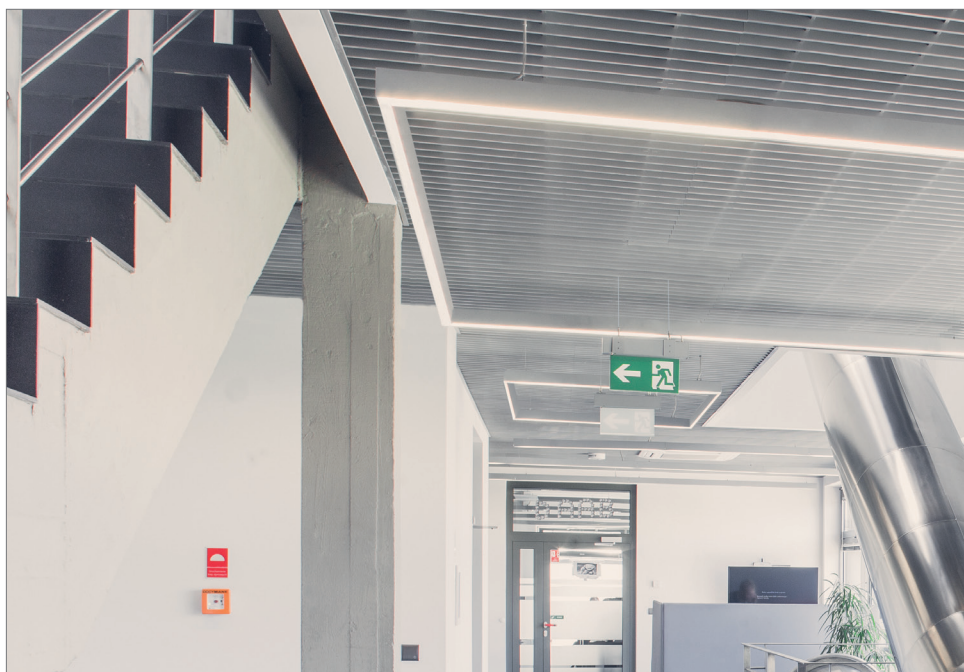

NT

MOC POWER	ŹRÓDŁO LAMP	STRUMIEN OPRAWY [lm] FIXTURE'S LUMINOUS POWER	SKUTECZNOŚĆ OPRAWY [lm/W] FIXTURE'S EFFICACY	[kg] [kg]	KOLOR COLOUR	INFO INFO	KOD CODE
36W	LED 3000K	2760	76	2,80	■	OPAL	PX0919060
36W	LED 4000K	2800	78	2,80	■	OPAL	PX0919065

Do zwieszania oprawy należy zakupić: dwa zawieszania zwykłe 2xPX0922143
jedno zawieszanie elektryczne 1xPX0922021
For suspended version need to order: two simple suspensions 2xPX0922143
one electric suspension 1xPX0922021

G/K

MOC POWER	ŹRÓDŁO LAMP	STRUMIEN OPRAWY [lm] FIXTURE'S LUMINOUS POWER	SKUTECZNOŚĆ OPRAWY [lm/W] FIXTURE'S EFFICACY	[kg] [kg]	KOLOR COLOUR	INFO INFO	KOD CODE
36W	LED 3000K	2760	76	3,00	■	OPAL	PX0919070
36W	LED 4000K	2800	78	3,00	■	OPAL	PX0919075