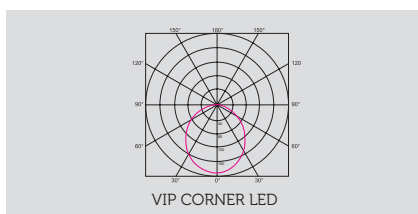

PL

Oprawa systemowa wykonana z profilu aluminiowego. Rozsył światła bezpośredni realizowany za pomocą płyty OPAL. Dzięki serii dodatkowych akcesoriów montażowych oprawy te cechuje duża uniwersalność konfiguracji oraz prostota montażu. VIP CORNER LED może być wykorzystywany jako pojedyncza oprawa lub oprawa łączona z oprawami systemu VIP.

Wykonanie: profil aluminiowy malowany elektrozodownie (w standardzie kolor szary). Klosz OPAL

Akcesoria: łącznik (liniowy, 90°, T, X, Y, ścienny, sufitowy); zawieszania (zwykłe, elektryczne), końcówki

Montaż: NT: nastropowy, zwieszany, ścienny
G/K: do wpuszczenia w sufit gipsowo-kartonowy za pomocą uchwytów mocujących

Zasilanie: 230V

ENG

Lighting system luminaires made of aluminum. The direct (DI) lighting beam, can be obtained by means of OPAL diffuser. Thanks to the series of additional mounting accessories the luminaires can be easily mounted and offer many different universal configurations. VIP CORNER can be used alone or in the VIP system.

Materials: powder painted aluminum profile (grey colour in standard). OPAL diffuser.

Installation: NT: surface mounted, wall mounted or suspended

G/K: into plaster-cardboard ceiling with appropriate mounting brackets

Accessories: joints (linear joint, 90° joint, T-joint, cross joint, Y-joint, wall joint, ceiling joint); suspensions (simple, electric), end caps

Power supply: 230V