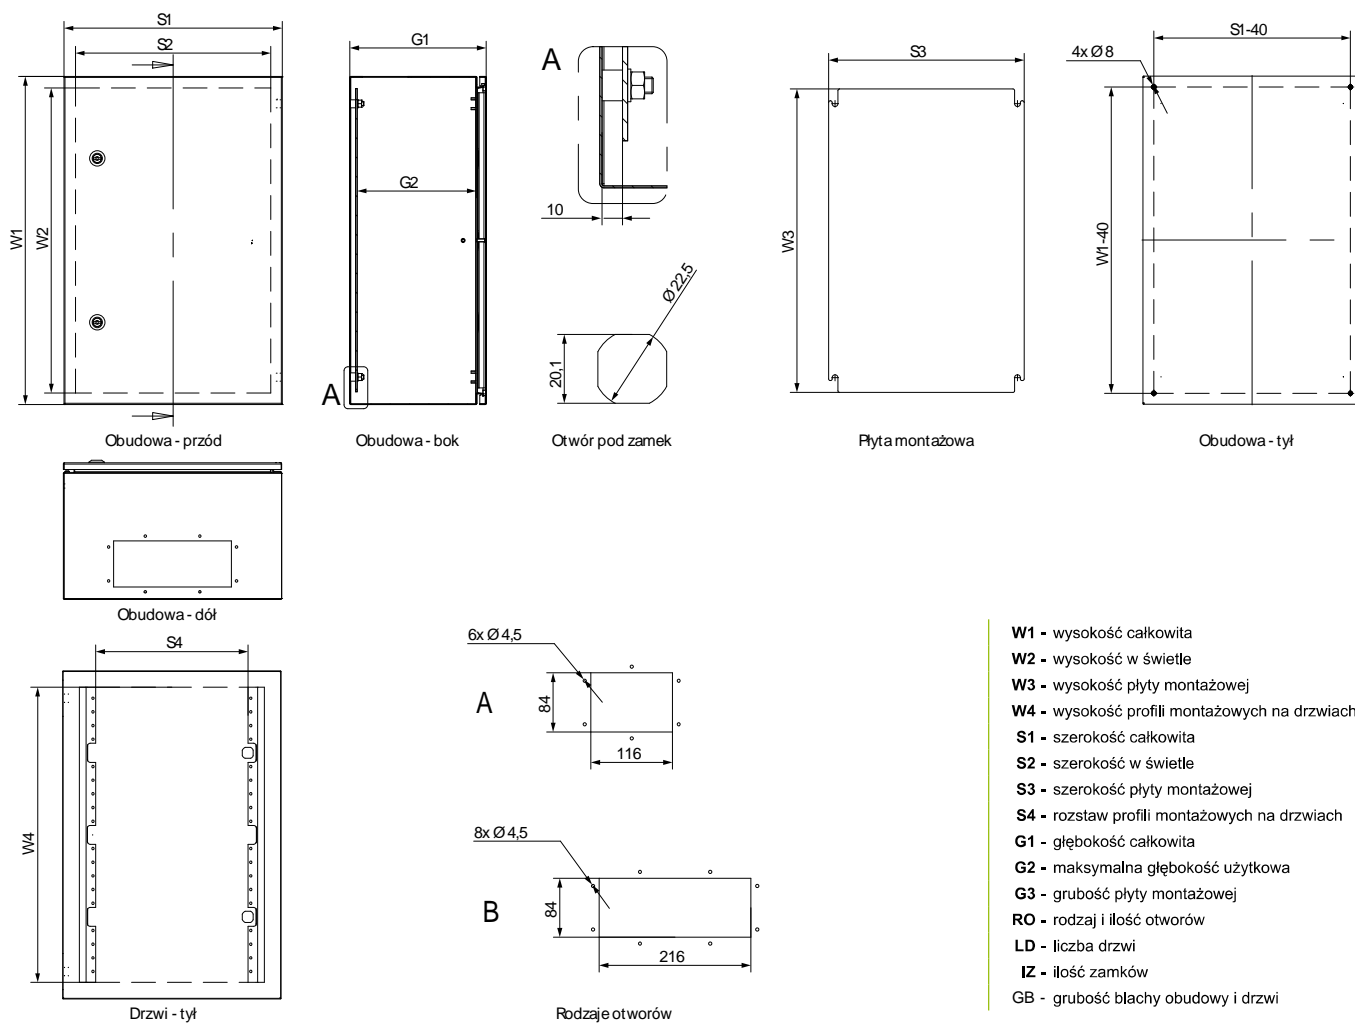

Podstawowe wyposazenie	
Korpus szafki	spawany, typu monoblok
Drzwi	z możliwością zamiany prawy/lewe, uszczelka wylewana, od wewnętrznej strony profile montażowe, maksymalny kąt otwarcia 120°
Zaślepka korpusu dolnego	pełna wymienna
Płyta montażowa	standardowo zamontowana wewnątrz obudowy, wykonana z blachy stalowej ocynkowanej
Zamek	dwupiórkowy (5 mm), obudowy od wysokości co najmniej 800 mm wyposażone w dwa zamki
Dane techniczne	
Materiał	blacha stalowa
Grubość	mm obudowa i drzwi zgodnie z tabelą na str. 43 płyta montażowa = 2,5
Powłoka	farba proszkowa
Kolor	RAL7035
Kategoria korozyjności	C4
Temperatura otoczenia	°C -5 do +70
Stopień ochrony	IP66, skrzynki z podwójnymi drzwiami IP55
Klasa ochrony NEMA	NEMA 12
Wytrzymałość mechaniczna	IK10
Możliwość zastosowania	wewnątrz
Atesty i Normy	CE

POLECANE AKCESORIA

Drzwi stalowe
Drzwi przeszklone
Osłony dolne

str. 44
str. 45
str. 47

Płyta montażowa
Poprzeczka wgłębna
Zestaw do montażu na ścianie

str. 48
str. 49
str. 49

- W1** - wysokość całkowita
- W2** - wysokość w świetle
- W3** - wysokość płyty montażowej
- W4** - wysokość profili montażowych na drzwiach
- S1** - szerokość całkowita
- S2** - szerokość w świetle
- S3** - szerokość płyty montażowej
- S4** - rozstaw profili montażowych na drzwiach
- G1** - głębokość całkowita
- G2** - maksymalna głębokość użytkowa
- G3** - grubość płyty montażowej
- RO** - rodzaj i ilość otworów
- LD** - liczba drzwi
- IZ** - ilość zamków
- GB** - grubość blachy obudowy i drzwi